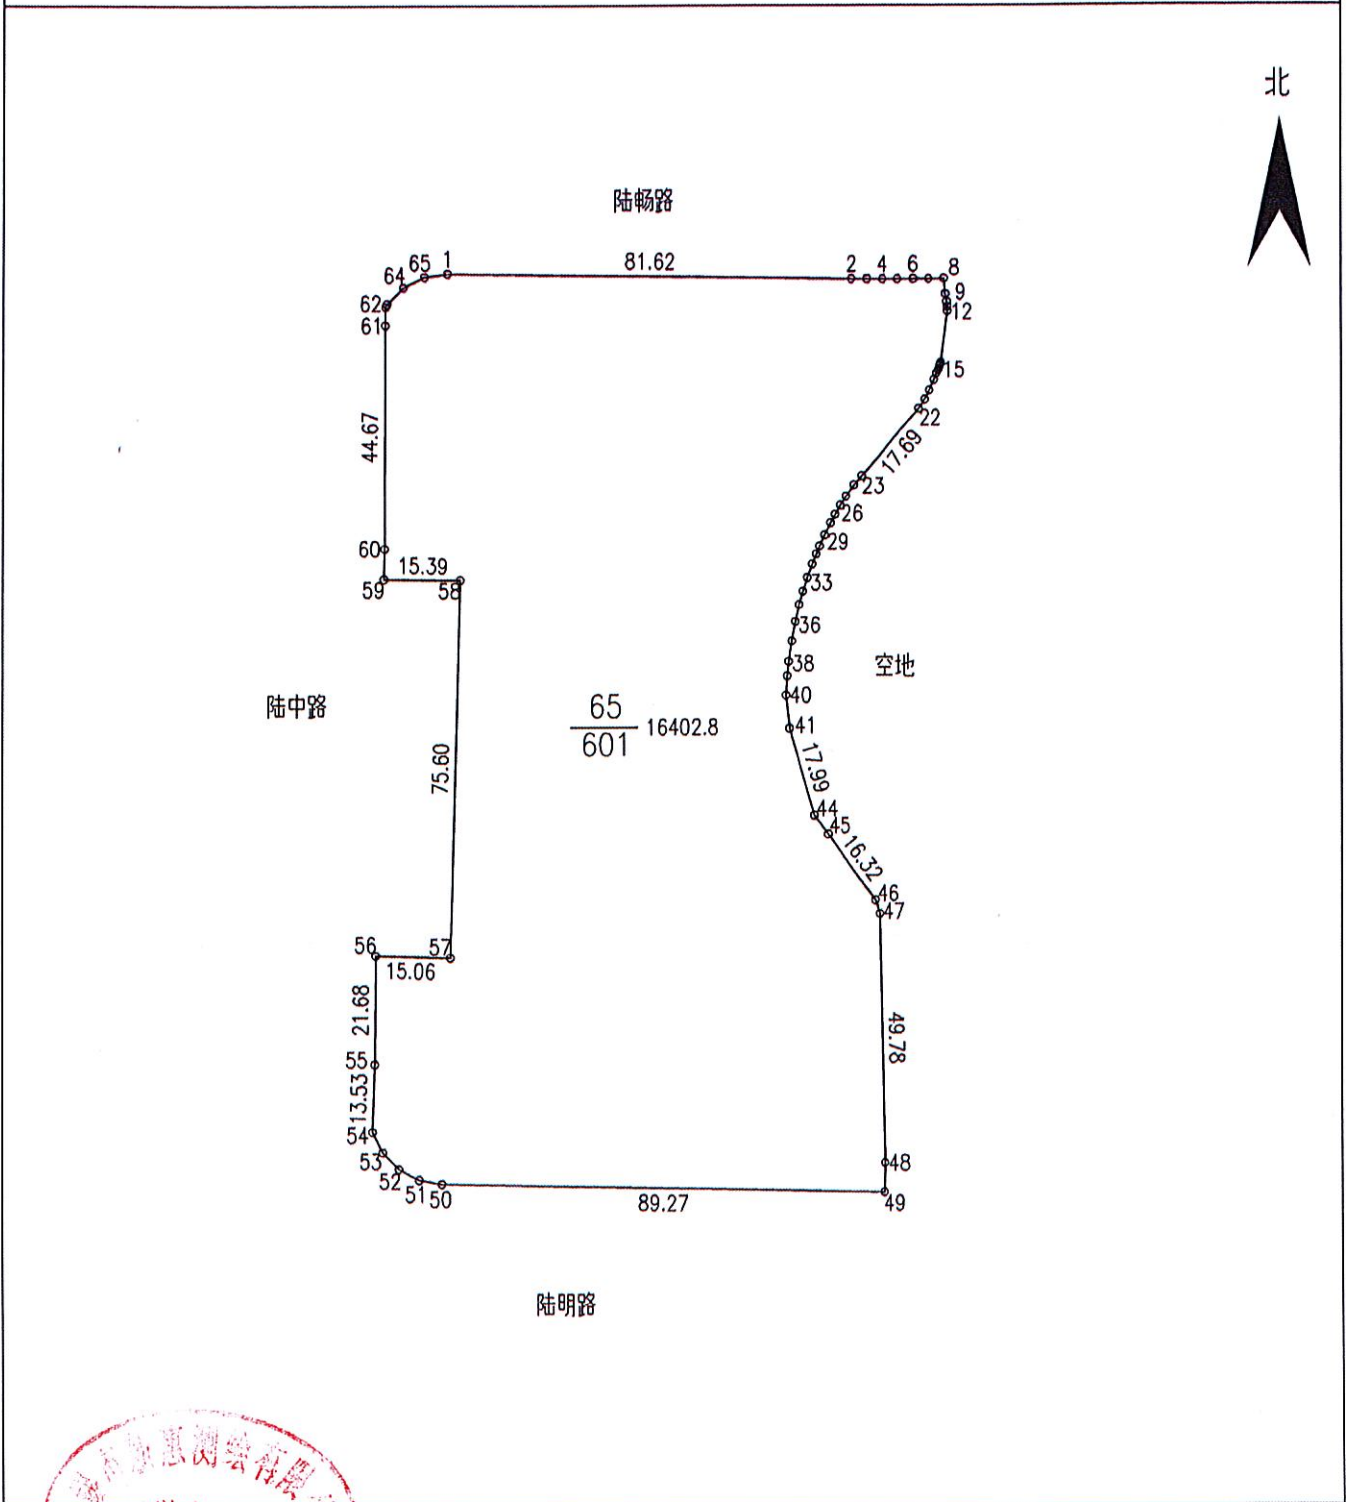

# 供地图

宗地编号：908126065

权利人：陆中路与陆明路交叉口东北侧地块

地籍图号：3494.00-508.25

绘图日期：2019年7月30日  
审核日期：

1:1500

绘图员：  
审核员：